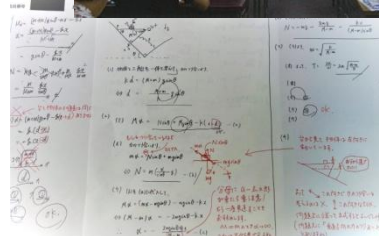

集団授業化学 森本講師

3月9日(月)

理論化学【計算問題の攻略Ⅰ】

9:00~10:30 ベーシック

10:45~12:15 ハイレベル

3月17日(火)

無機・有機化学【化学反応式の攻略】

9:00~10:30 ベーシック

10:45~12:15 ハイレベル

3月23日(月)

理論化学【計算問題の攻略Ⅱ】

9:00~10:30 ベーシック

10:45~12:15 ハイレベル

集団授業物理 西岡講師

3月15日(日)

物理 『単振動』